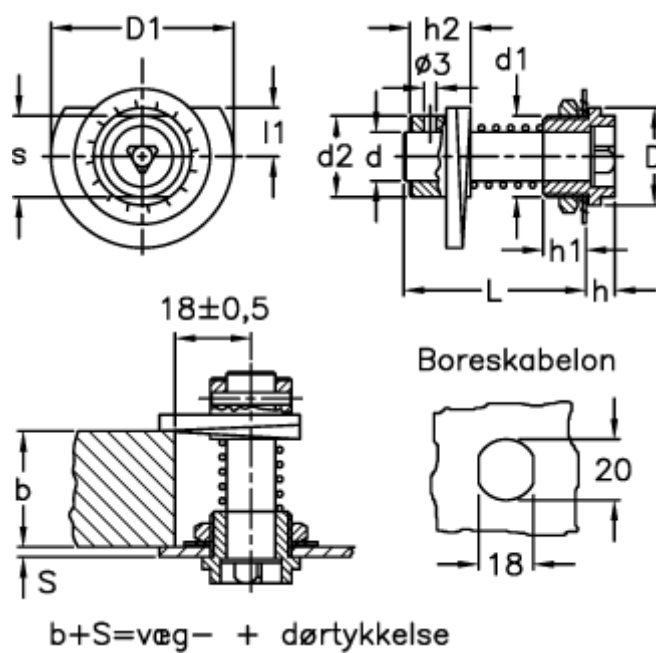

Article number: 2310006216

Description: E+G Security latch  
BOCK.25-1-S-INOX

## Measures

D = 24

d = 12

D1 = 45

d1 = M20x1,5

d2 = 20

h = 6

h1 = 11

h2 = 15

L = 46

l1 = 12

s = 20